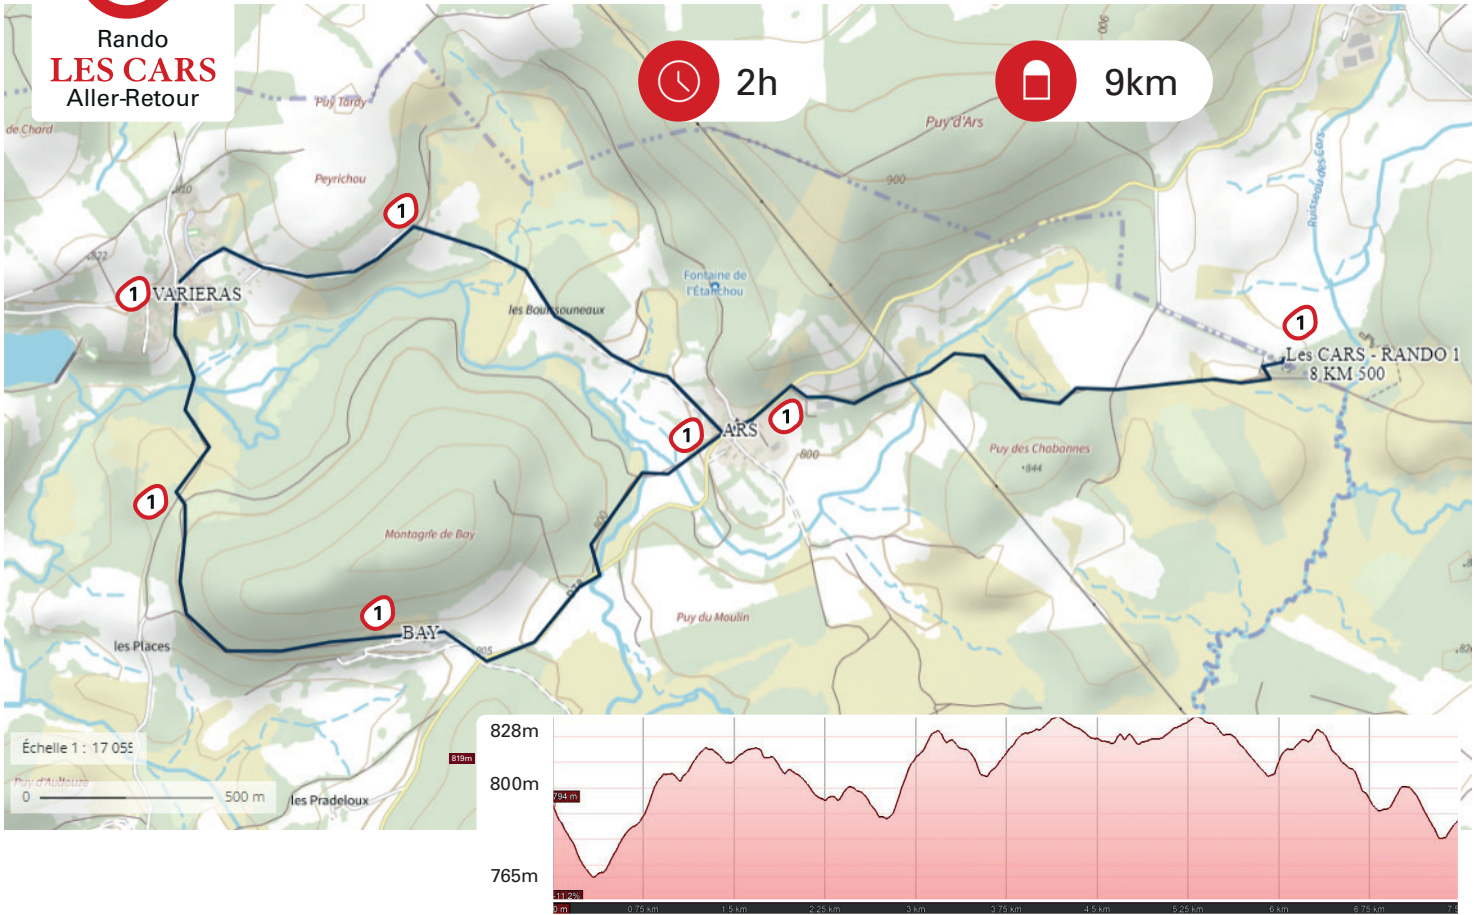

1

Rando
LES CARS
Aller-Retour

Randonnée *Les Cars - Variéras - Les Cars*

2h

9km

2

Rando
LES CARS
Aller-Retour

Randonnée *Les Cars - Longeyroux - Les Cars*

2h

9km